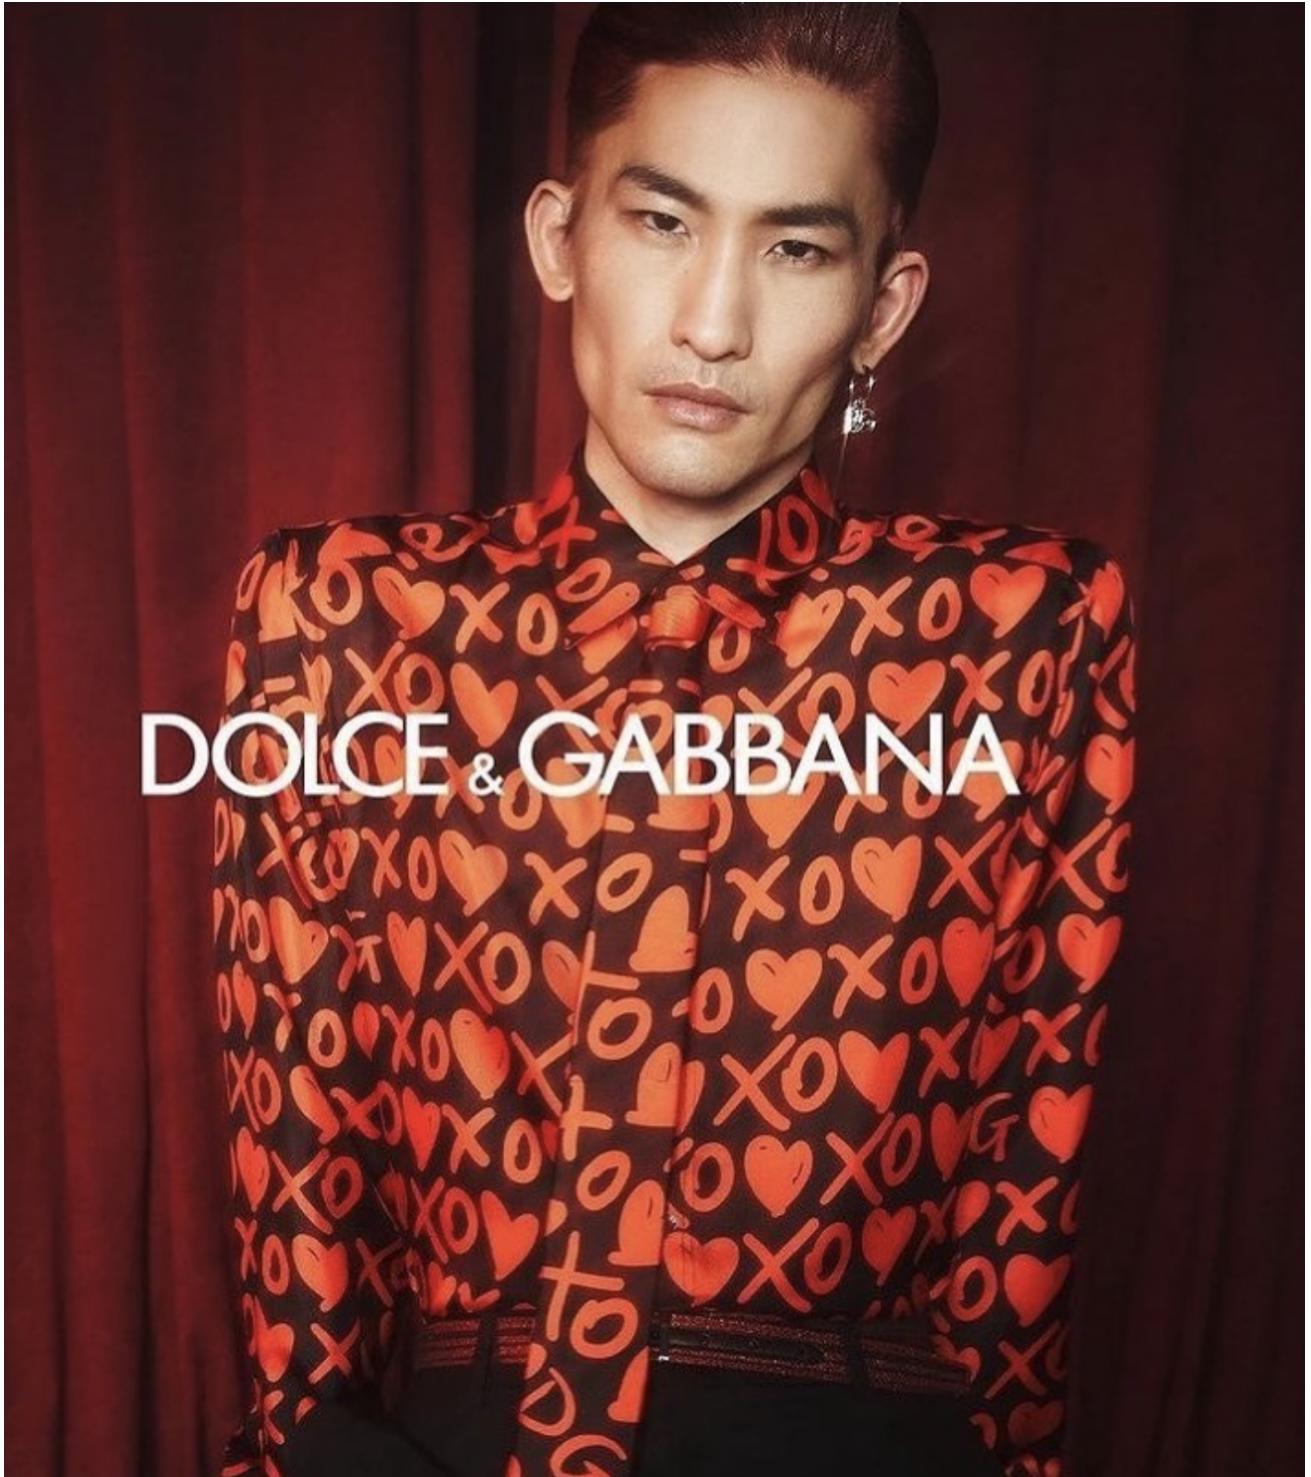

RYU

height 185 cm · bust 98 cm · waist 75 cm · hips 90 cm
shoes size 43 · hair black · eyes brown

RYU

height 185 cm · bust 98 cm · waist 75 cm · hips 90 cm
shoes size 43 · hair black · eyes brown

RYU

height 185 cm · bust 98 cm · waist 75 cm · hips 90 cm

shoes size 43 · hair black · eyes brown

RYU

height 185 cm · bust 98 cm · waist 75 cm · hips 90 cm
shoes size 43 · hair black · eyes brown

MGM
MODELS

RYU

height 185 cm · bust 98 cm · waist 75 cm · hips 90 cm
shoes size 43 · hair black · eyes brown